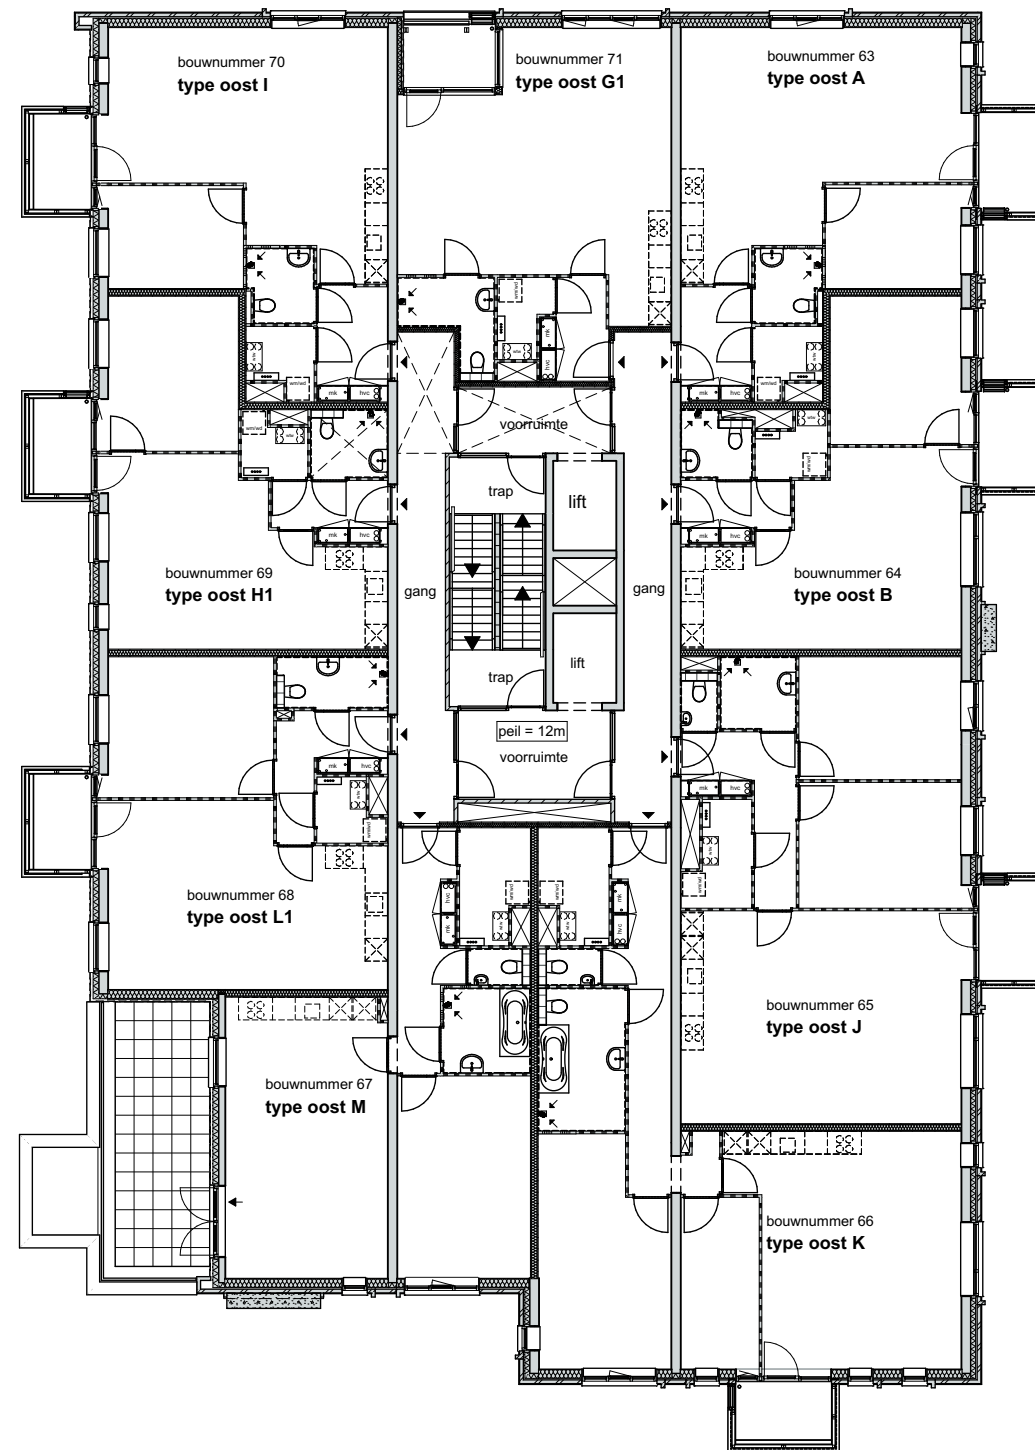

Bouwdeel west

Bouwdeel oost

Deze overzichtstekening is alleen bedoeld om een indruk te geven van de algemene ruimtes en de ligging van de appartementen. Voor de gegevens van het appartement verwijzen wij u naar de plattegrond tekening van het betreffende woningtype en bouwnummer. In de tekening aangegeven maten zijn circa maten. De werkelijke maatvoering volgt uit de metingen in het werk en kunnen afwijken. Maatvoering is niet geschikt voor opdrachten aan derden.

**BOT BOUW**

project Cascade  
Alkmaar

status KOPERS CONTRACTTEKENING

onderdeel Plattegrond 4e verdieping

projectnr. PR30084  
tekeningnr. 07  
datum 01-10-2021  
gewijzigd