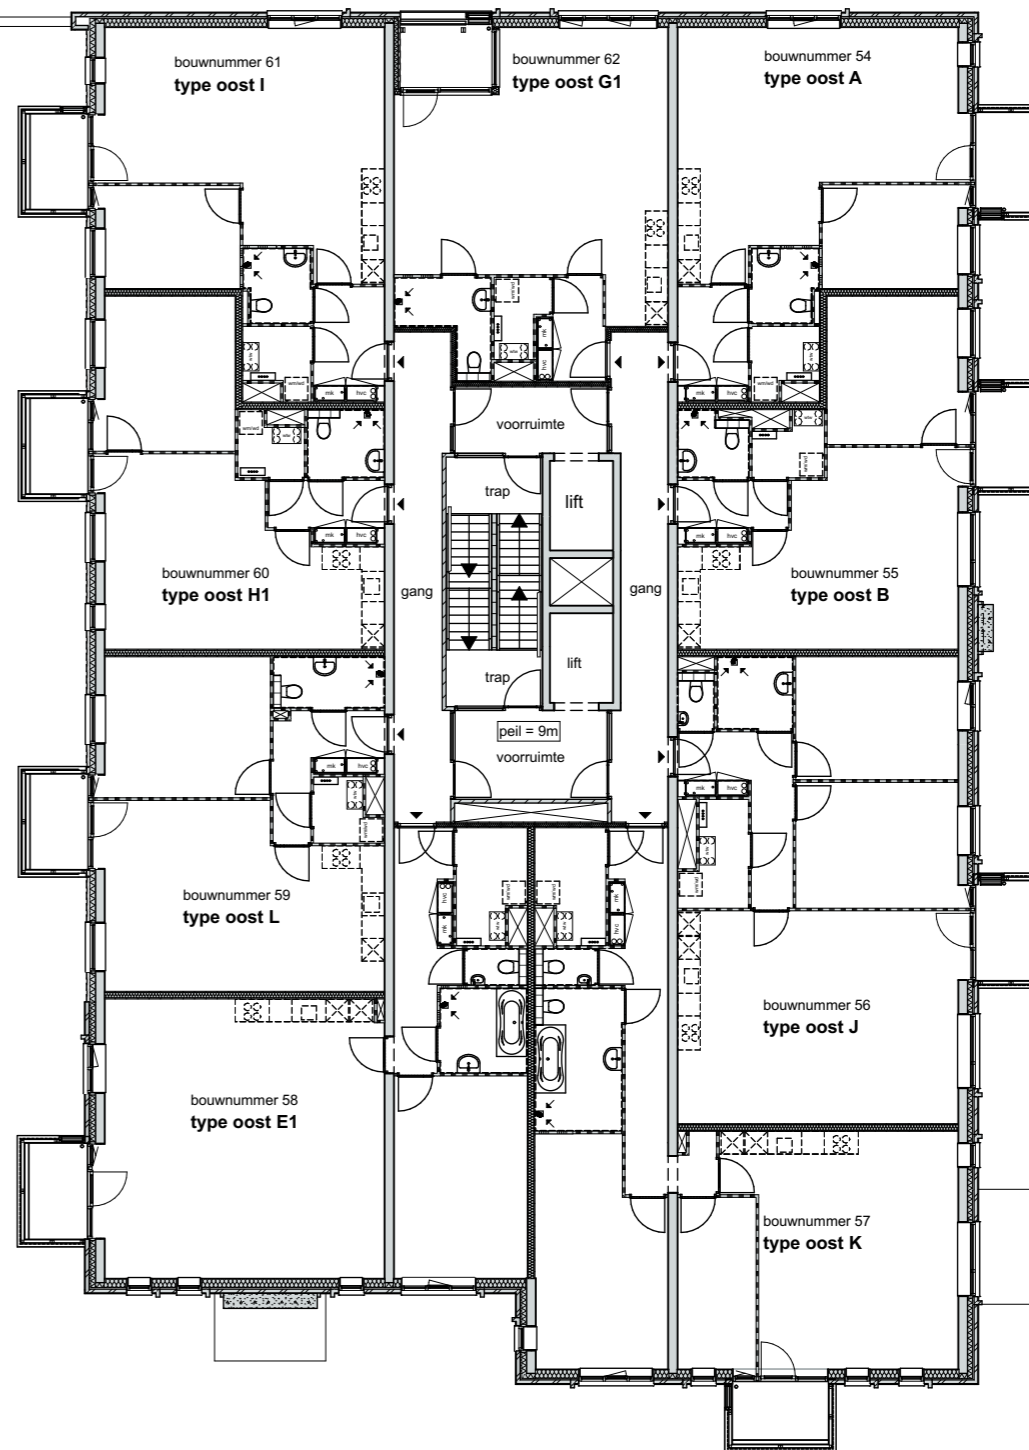

Bouwdeel west

Bouwdeel oost

Deze overzichtstekening is alleen bedoeld om een indruk te geven van de algemene ruimtes en de ligging van de appartementen. Voor de gegevens van het appartement verwijzen wij u naar de plattegrond tekening van het betreffende woningtype en bouwnummer. In de tekening aangegeven maten zijn circa maten. De werkelijke maatvoering volgt uit de metingen in het werk en kunnen afwijken. Maatvoering is niet geschikt voor opdrachten aan derden.

BOT BOUW	project	Cascade Alkmaar	onderdeel	Plattegrond 3e verdieping	projectnr.	PR30084
	status	KOPERS CONTRACTTEKENING			tekeningnr.	06
					datum	01-10-2021
					gewijzigd	