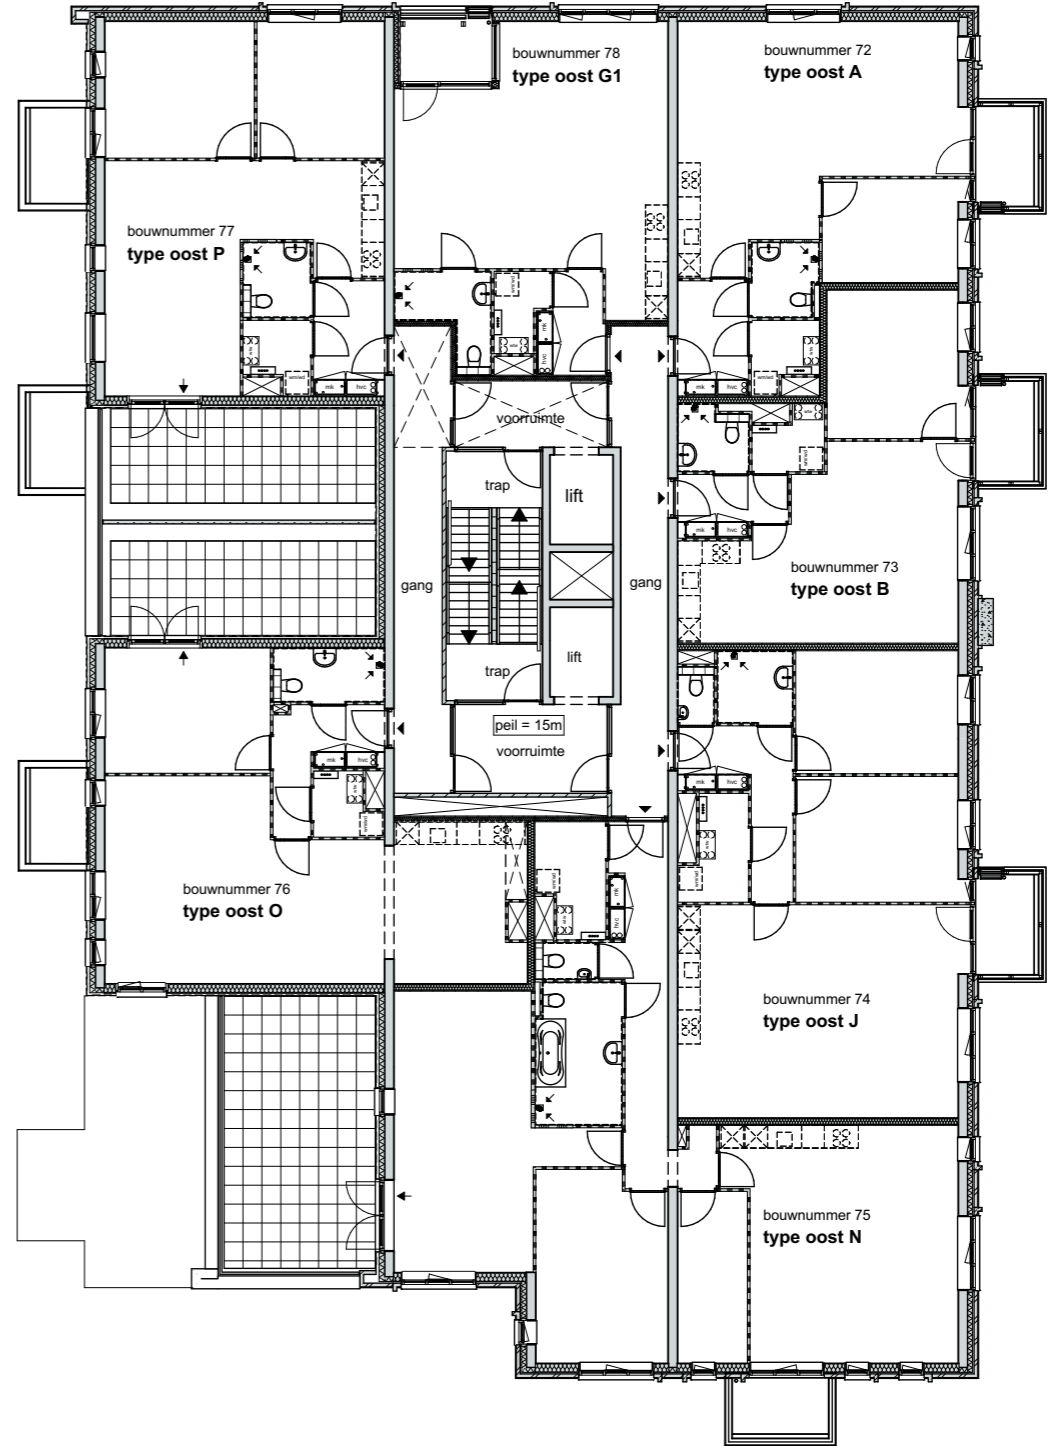

Bouwdeel west

Bouwdeel oost

Deze overzichtstekening is alleen bedoeld om een indruk te geven van de algemene ruimtes en de ligging van de appartementen. Voor de gegevens van het appartement verwijzen wij u naar de plattegrond tekening van het betreffende woningtype en bouwnummer. In de tekening aangegeven maten zijn circa maten. De werkelijke maatvoering volgt uit de metingen in het werk en kunnen afwijken. Maatvoering is niet geschikt voor opdrachten aan derden.

**BOT BOUW**

project Cascade  
Alkmaar

status KOPERS CONTRACTTEKENING

onderdeel Plattegrond 5e verdieping

projectnr. PR30084  
tekeningnr. 08  
datum 01-10-2021  
gewijzigd