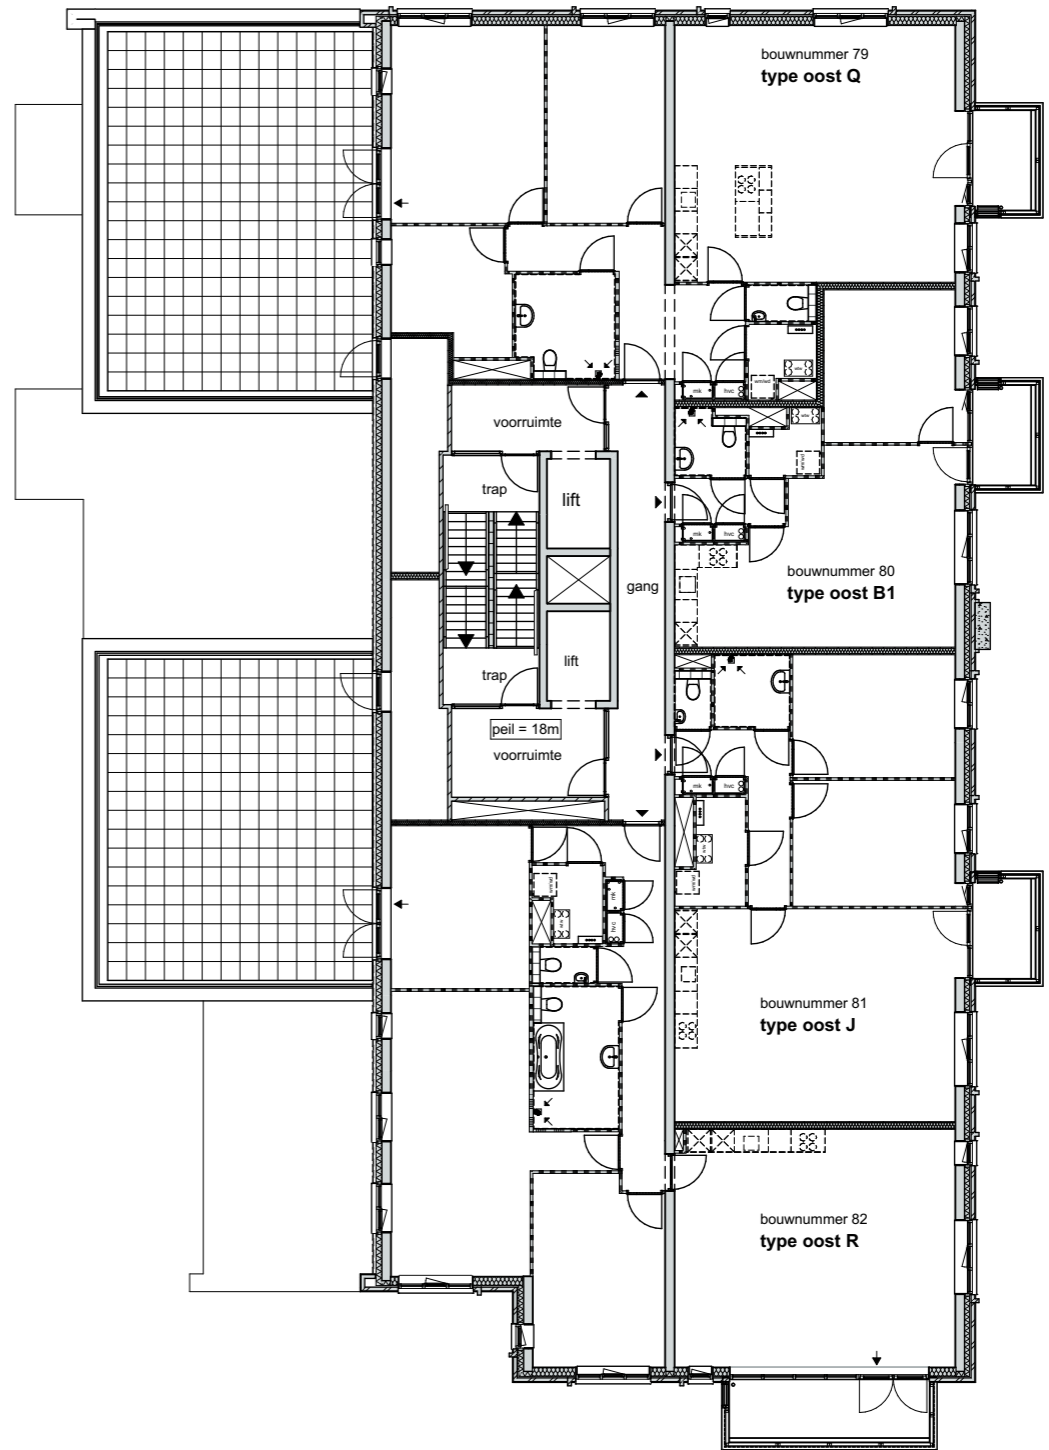

Bouwdeel west

Bouwdeel oost

Deze overzichtstekening is alleen bedoeld om een indruk te geven van de algemene ruimtes en de ligging van de appartementen. Voor de gegevens van het appartement verwijzen wij u naar de plattegrond tekening van het betreffende woningtype en bouwnummer. In de tekening aangegeven maten zijn circa maten. De werkelijke maatvoering volgt uit de metingen in het werk en kunnen afwijken. Maatvoering is niet geschikt voor opdrachten aan derden.

**BOT BOUW**

project Cascade  
Alkmaar

status KOPERS CONTRACTTEKENING

onderdeel Plattegrond 6e verdieping

projectnr. PR30084  
tekeningnr. 09  
datum 01-10-2021  
gewijzigd